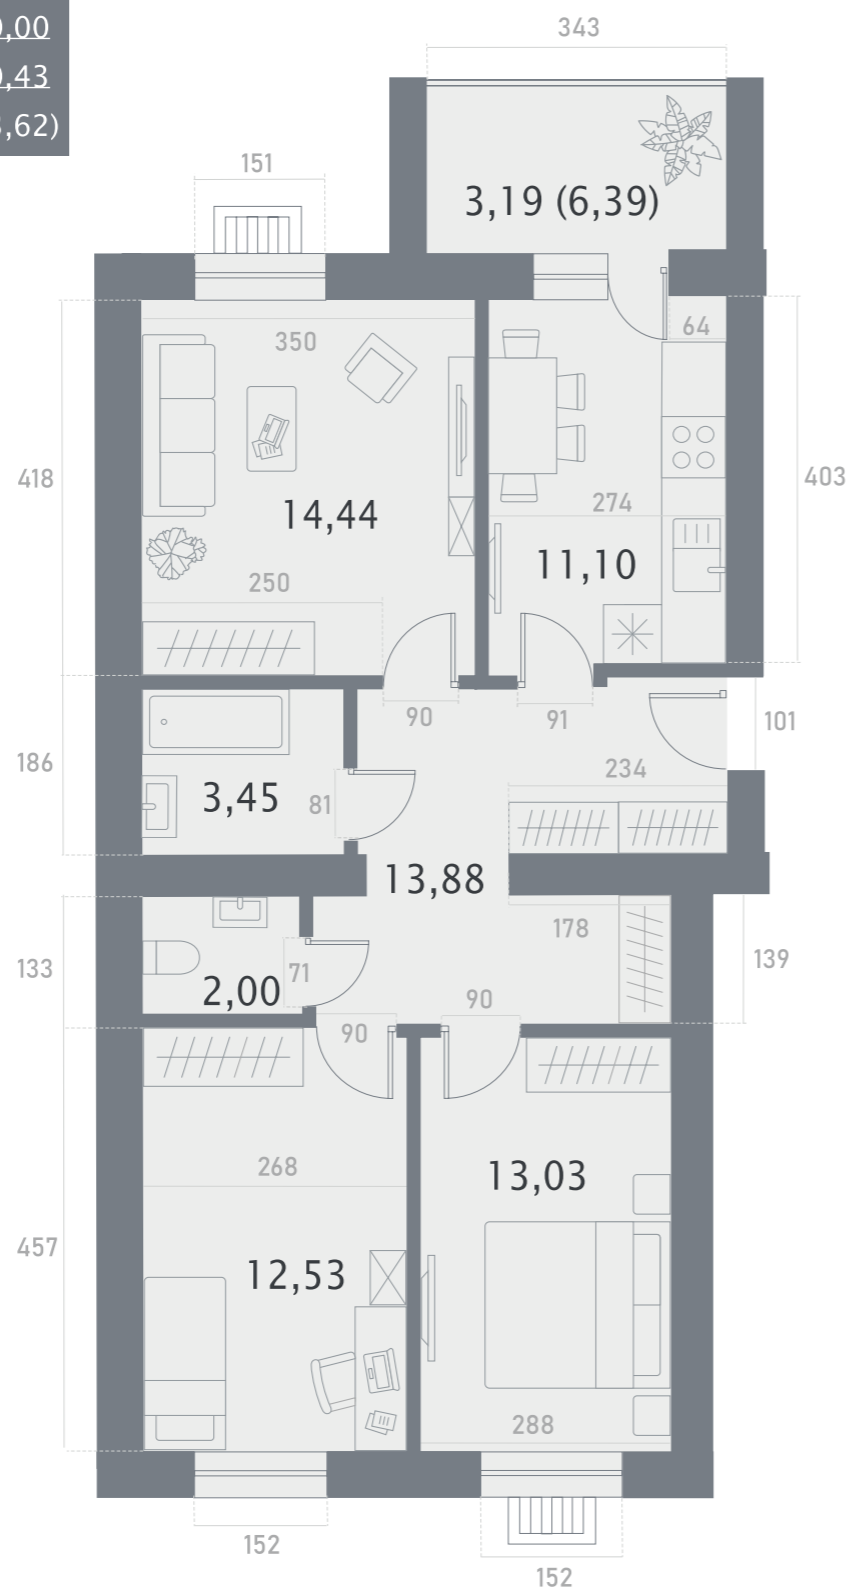

ДОМ 2.2. 1 этаж

ДОМ 3.1. ТИПОВОЙ ЭТАЖ

ДОМ 3.2. 1 этаж

1А | 16,93
33,62
(35,89)

1Б | 17,22
36,70
(39,89)

2А
27,15
50,10
(53,29)

2Б
34,76
60,53
(63,72)

2B | 31,51
59,23
(62,42)

2Г | 28,89
58,97
(62,16)

2Д | 25,78
55,64
(57,96)

2И | 25,80
51,00
(53,27)

2Е | 30,47
63,74
(66,93)

3A
40,00
70,43
(73,62)

3Б
46,68
77,52
(80,62)

ЗАСТРОЙЩИК

 **КАМАСТРОЙИНВЕСТ**
ИНВЕСТИЦИОННО-СТРОИТЕЛЬНАЯ КОМПАНИЯ