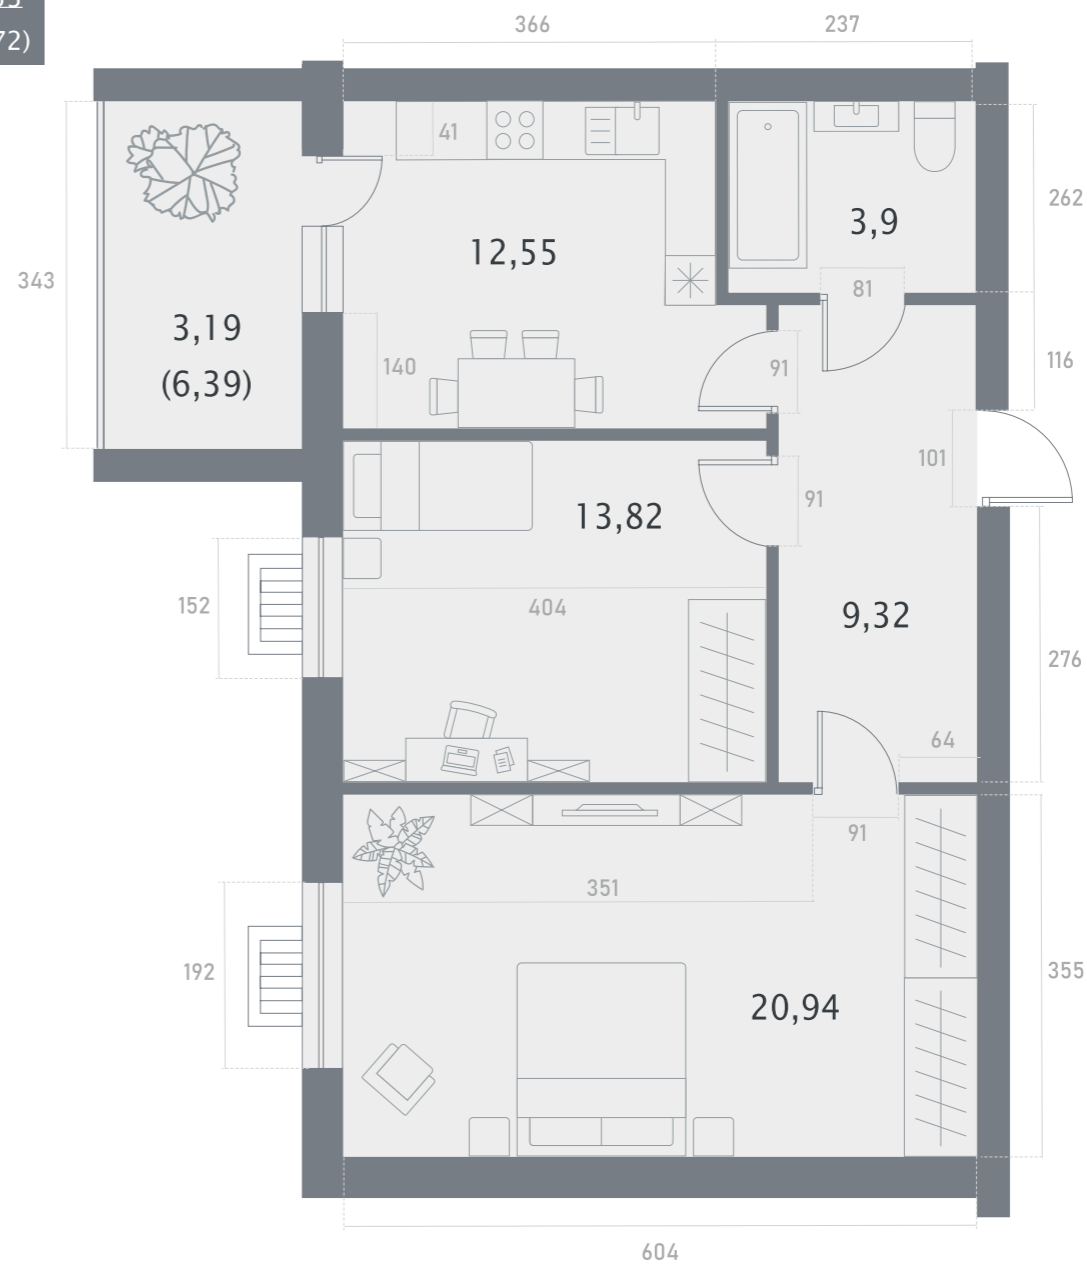

ДОМ 2.2. 1 этаж

ДОМ 3.1. ТИПОВОЙ ЭТАЖ

ДОМ 3.2. 1 этаж

1А | 16,93
33,62
(35,89)

1Б | 17,22
36,70
(39,89)

2А
27,15
50,10
(53,29)

2Б
34,76
60,53
(63,72)

2B | 31,51
59,23
(62,42)