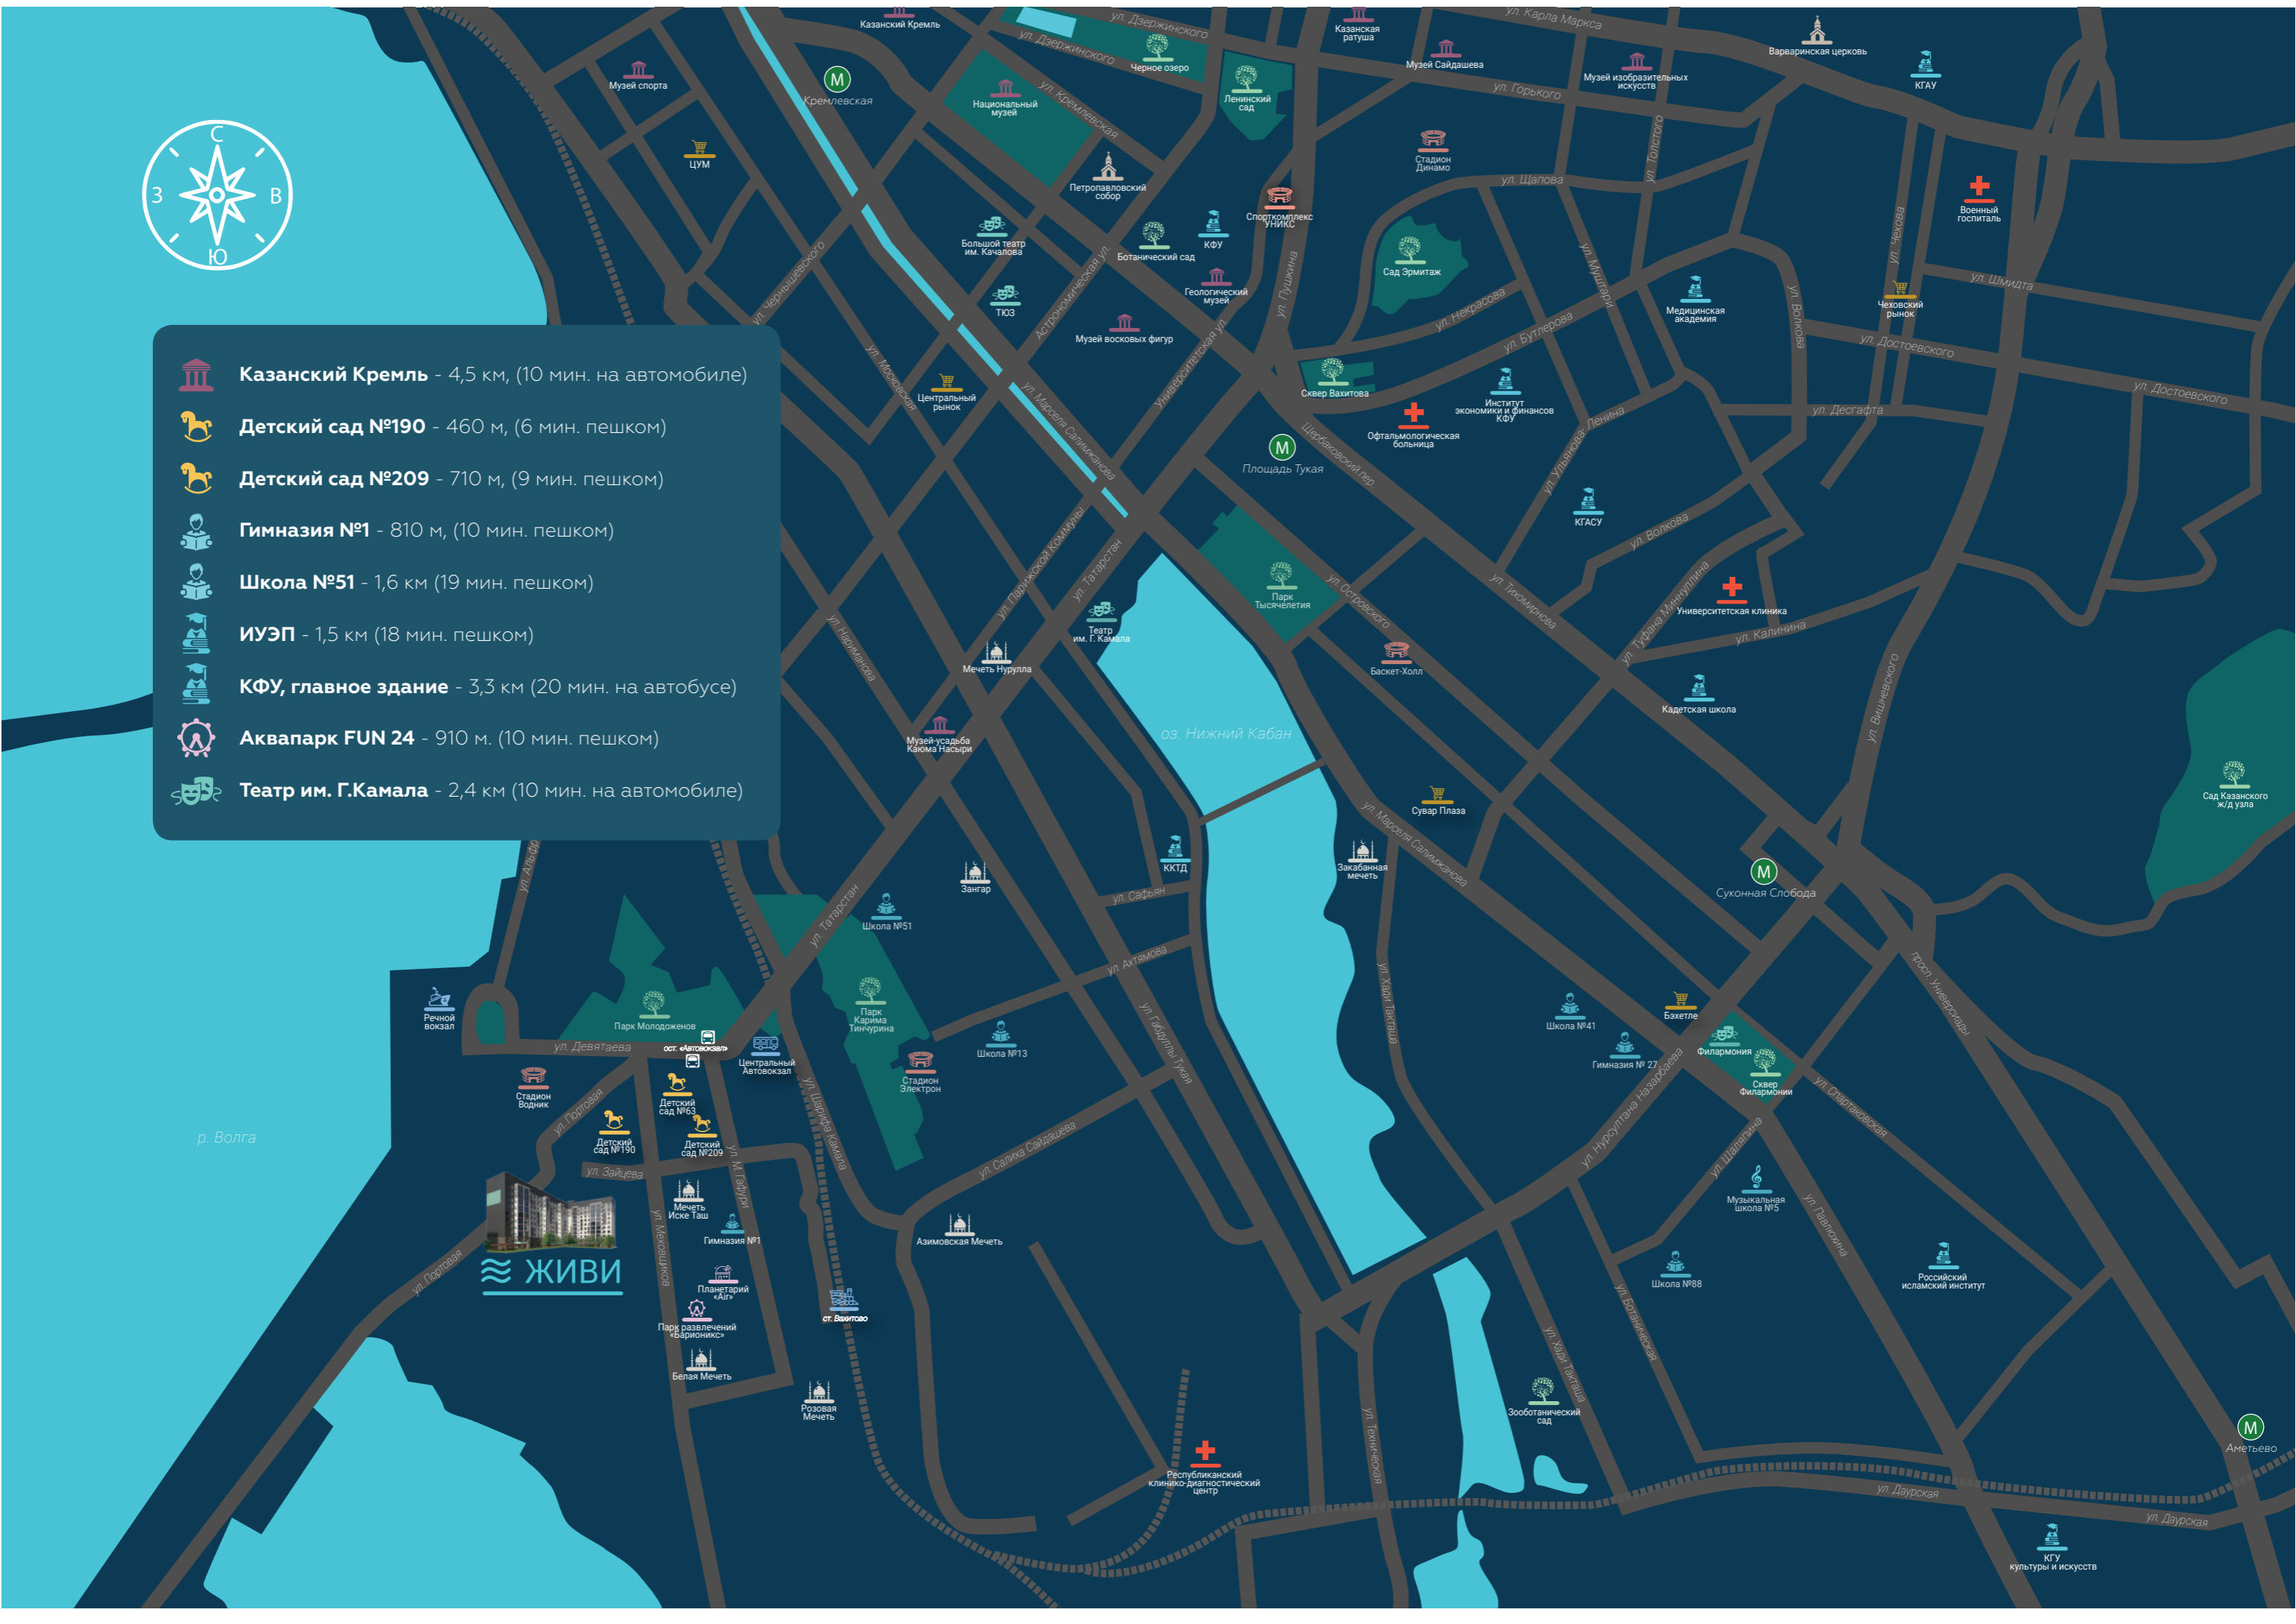

 ЖИВИ

НА ПОРТОВОЙ

ПЕРВЫЙ В КАЗАНИ ЖИЛОЙ КОМПЛЕКС,
НА БЕРЕГУ ВОЛГИ В ЦЕНТРЕ ГОРОДА.

-  **Казанский Кремль** - 4,5 км, (10 мин. на автомобиле)
-  **Детский сад №190** - 460 м, (6 мин. пешком)
-  **Детский сад №209** - 710 м, (9 мин. пешком)
-  **Гимназия №1** - 810 м, (10 мин. пешком)
-  **Школа №51** - 1,6 км (19 мин. пешком)
-  **ИУЭП** - 1,5 км (18 мин. пешком)
-  **КФУ, главное здание** - 3,3 км (20 мин. на автобусе)
-  **Аквалпарк FUN 24** - 910 м. (10 мин. пешком)
-  **Театр им. Г.Камала** - 2,4 км (10 мин. на автомобиле)