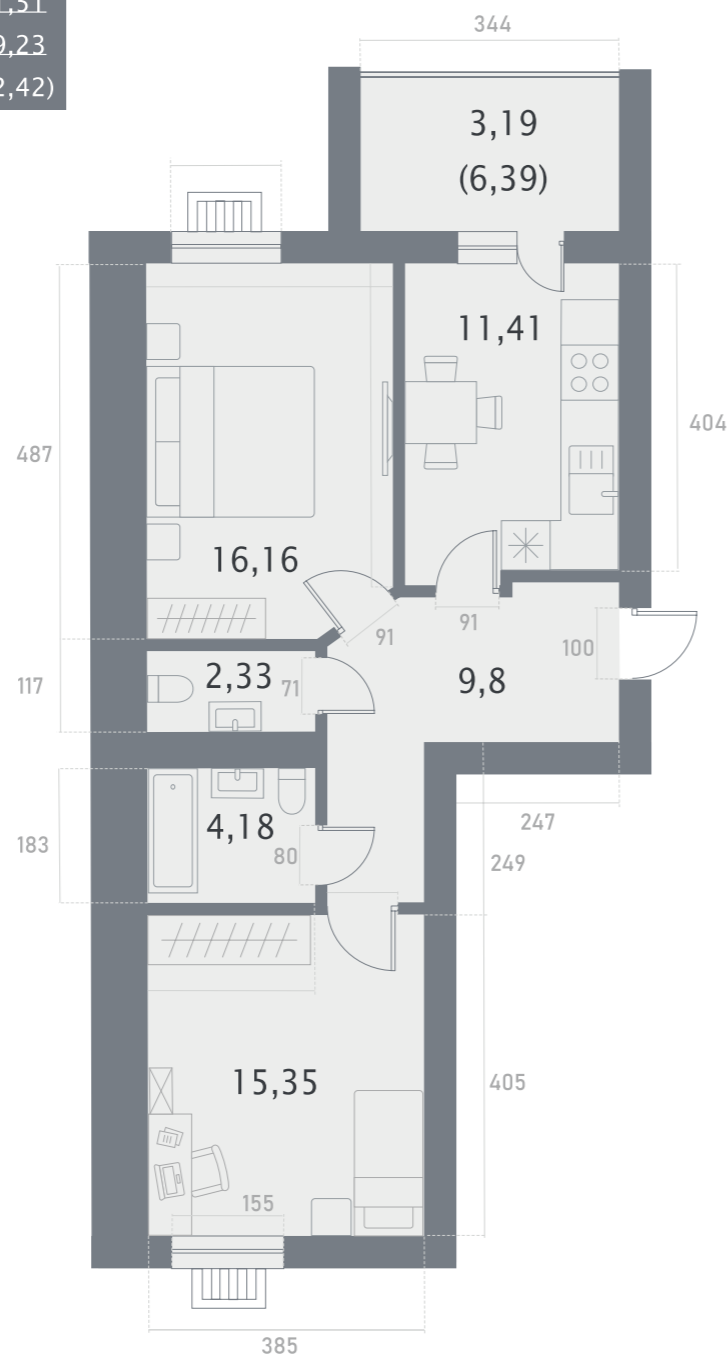

ДОМ 2.2. 1 этаж

ДОМ 3.1. ТИПОВОЙ ЭТАЖ

ДОМ 3.2. 1 этаж

1А | 16,93
33,62
(35,89)

1Б | 17,22
36,70
(39,89)

2А
27,15
50,10
(53,29)

2Б
34,76
60,53
(63,72)

2B | 31,51
59,23
(62,42)