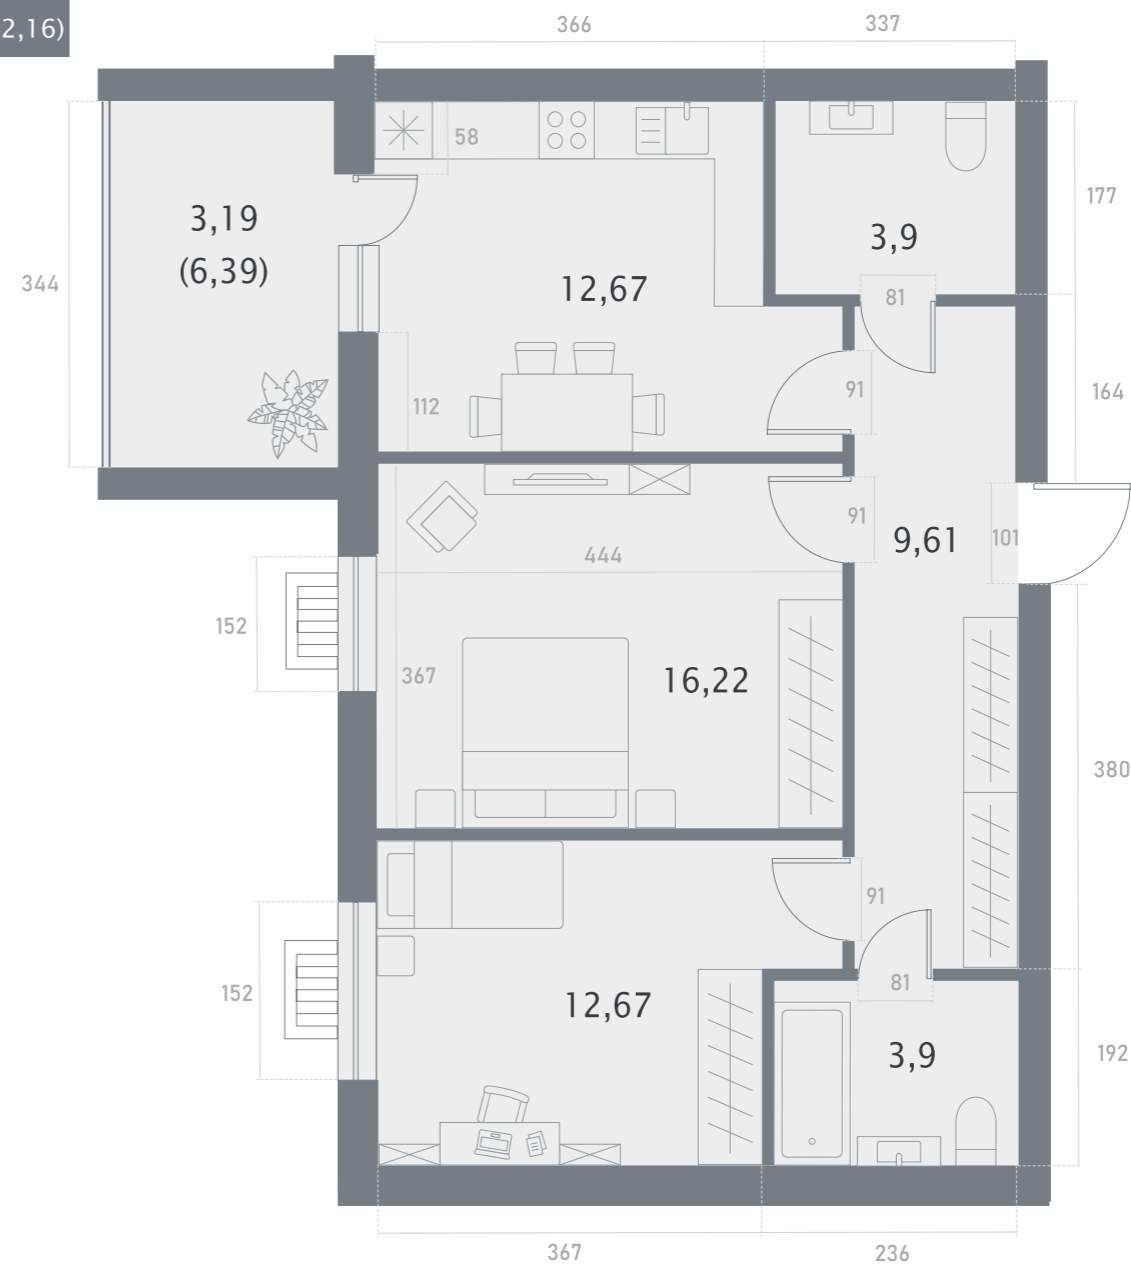

2Г | 28,89
58,97
(62,16)