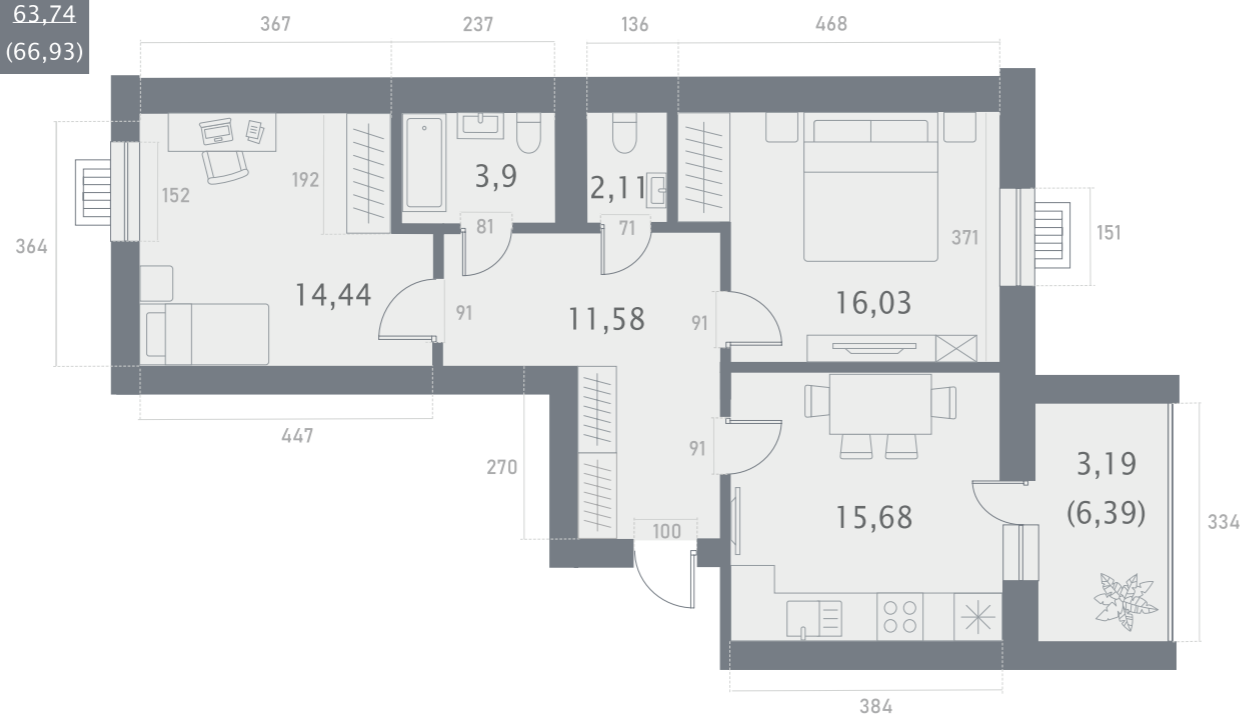

2Е | 30,47
63,74
(66,93)