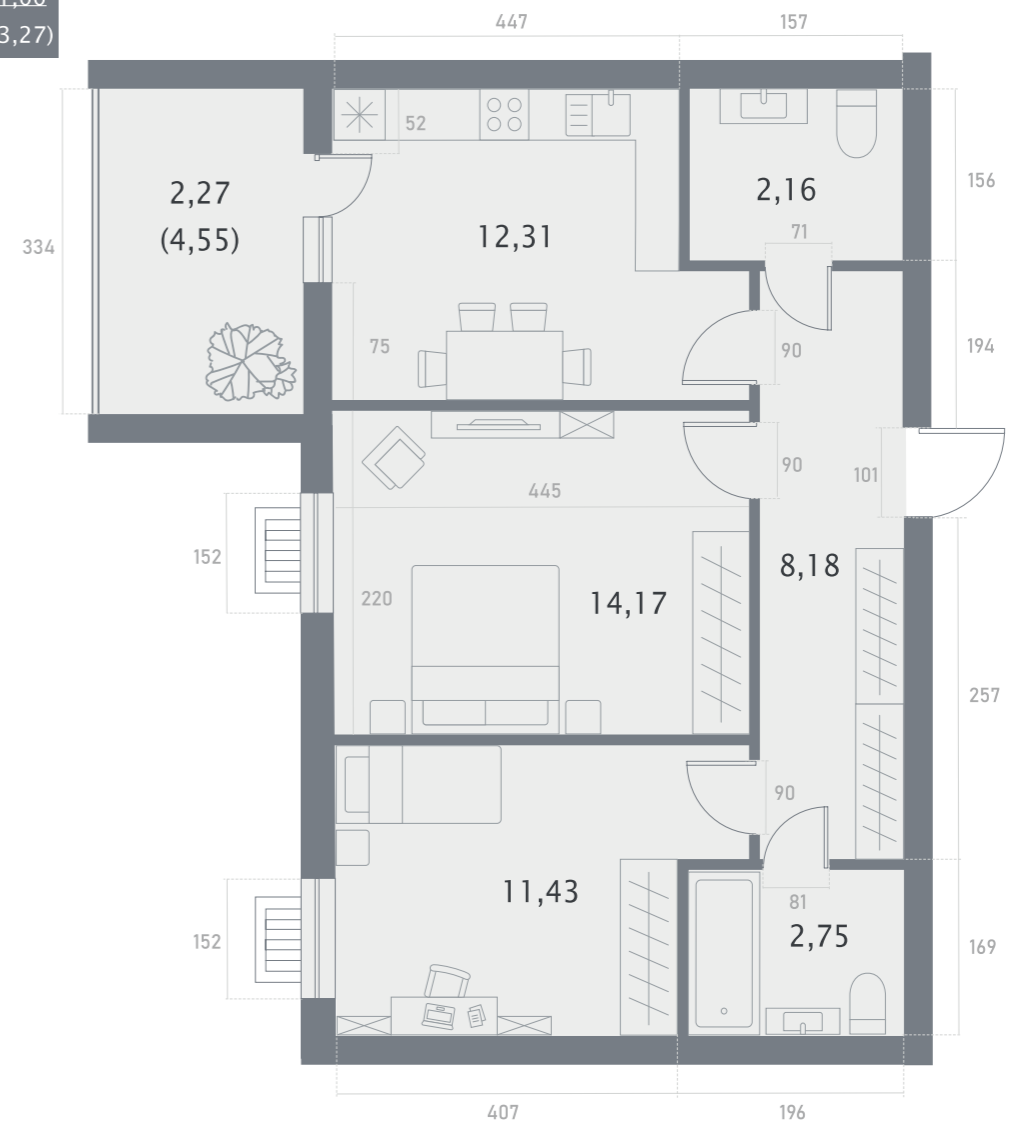

2И | 25,80
51,00
(53,27)