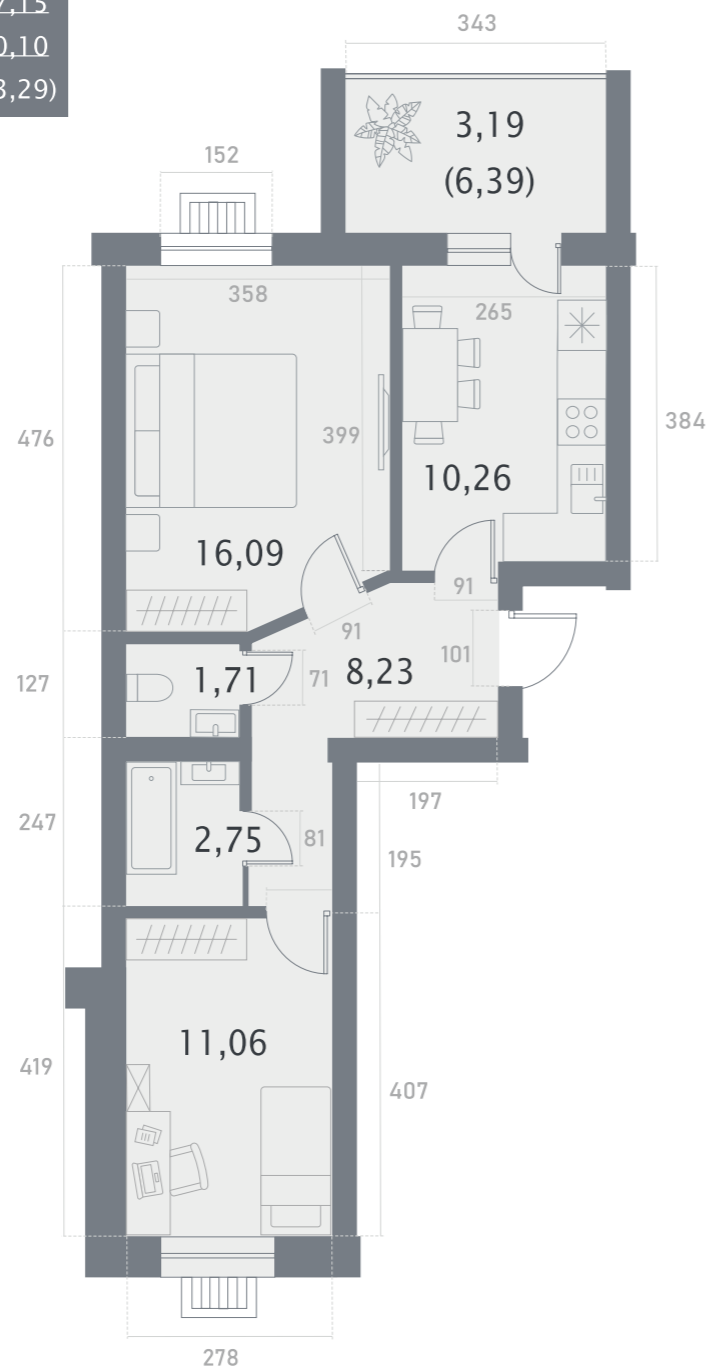

ДОМ 2.2. 1 этаж

ДОМ 3.1. ТИПОВОЙ ЭТАЖ

ДОМ 3.2. 1 этаж

1А | 16,93
33,62
(35,89)

1Б | 17,22
36,70
(39,89)

2А
27,15
50,10
(53,29)

2Б
34,76
60,53
(63,72)

2B | 31,51
59,23
(62,42)